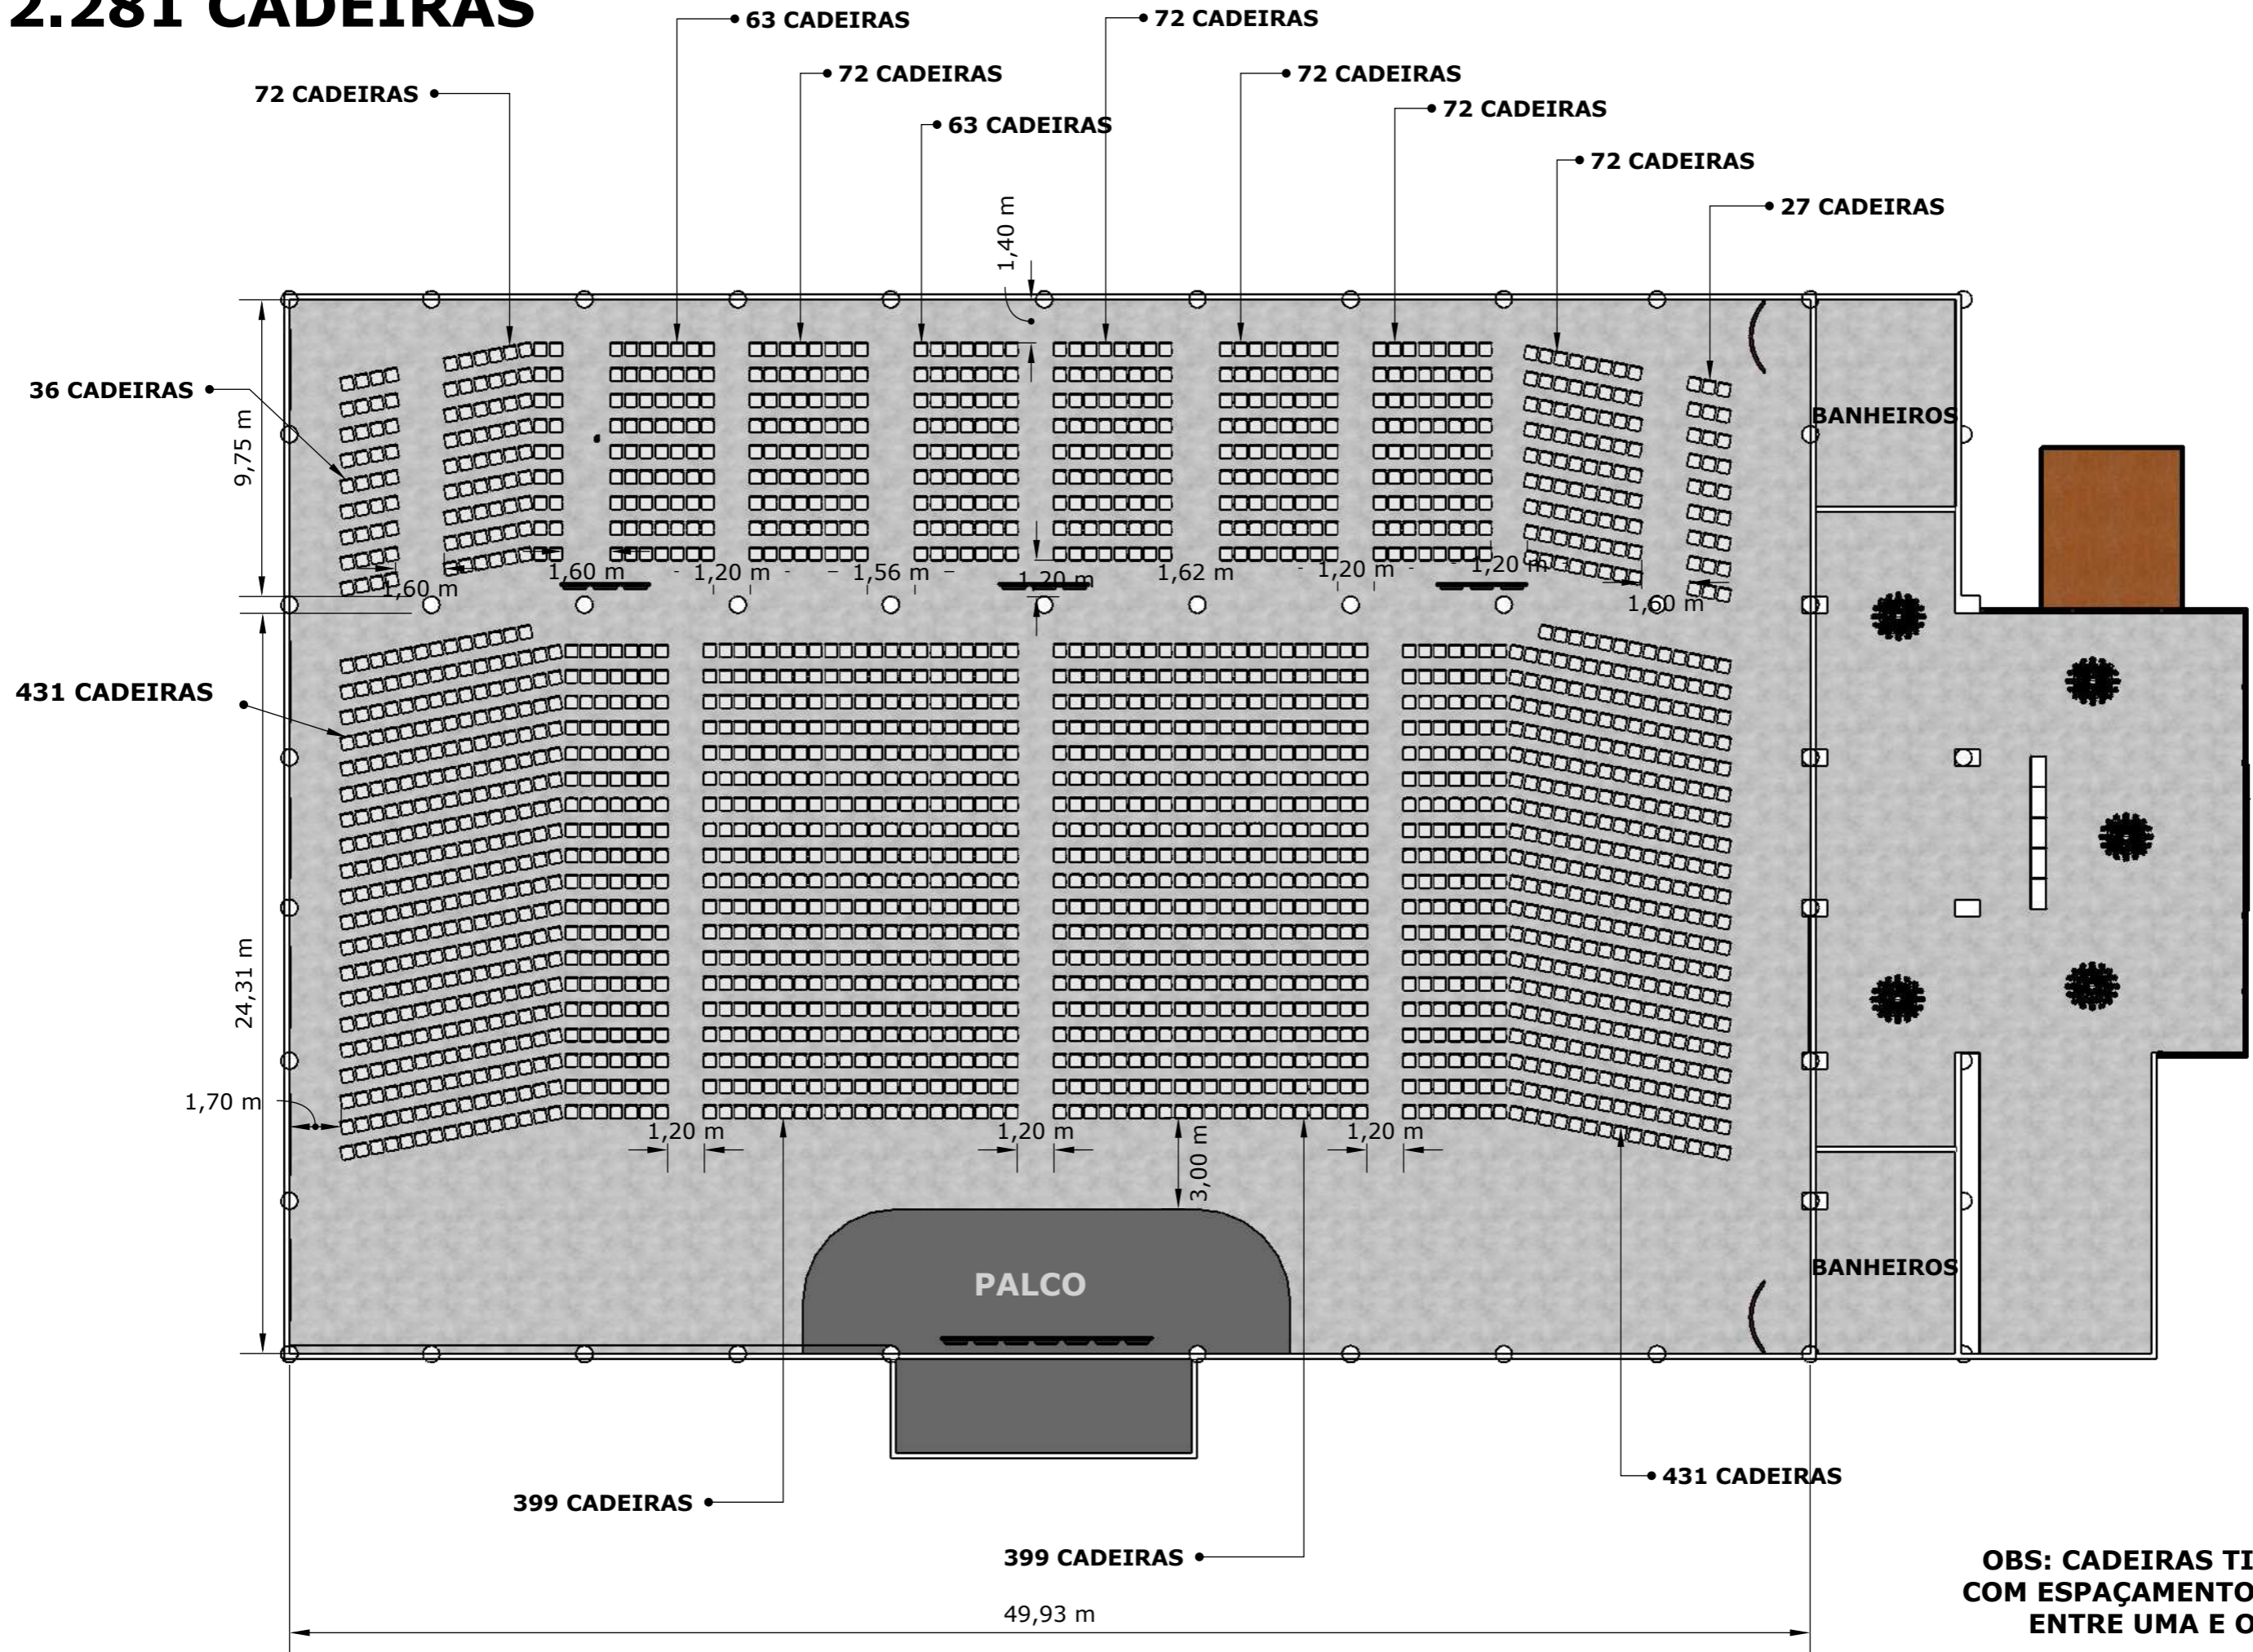

ONDARA PALACE - FORMATO AUDITORIO

2.281 CADEIRAS

OBS: CADEIRAS TIPO DIOR
COM ESPAÇAMENTO DE 10CM
ENTRE UMA E OUTRA