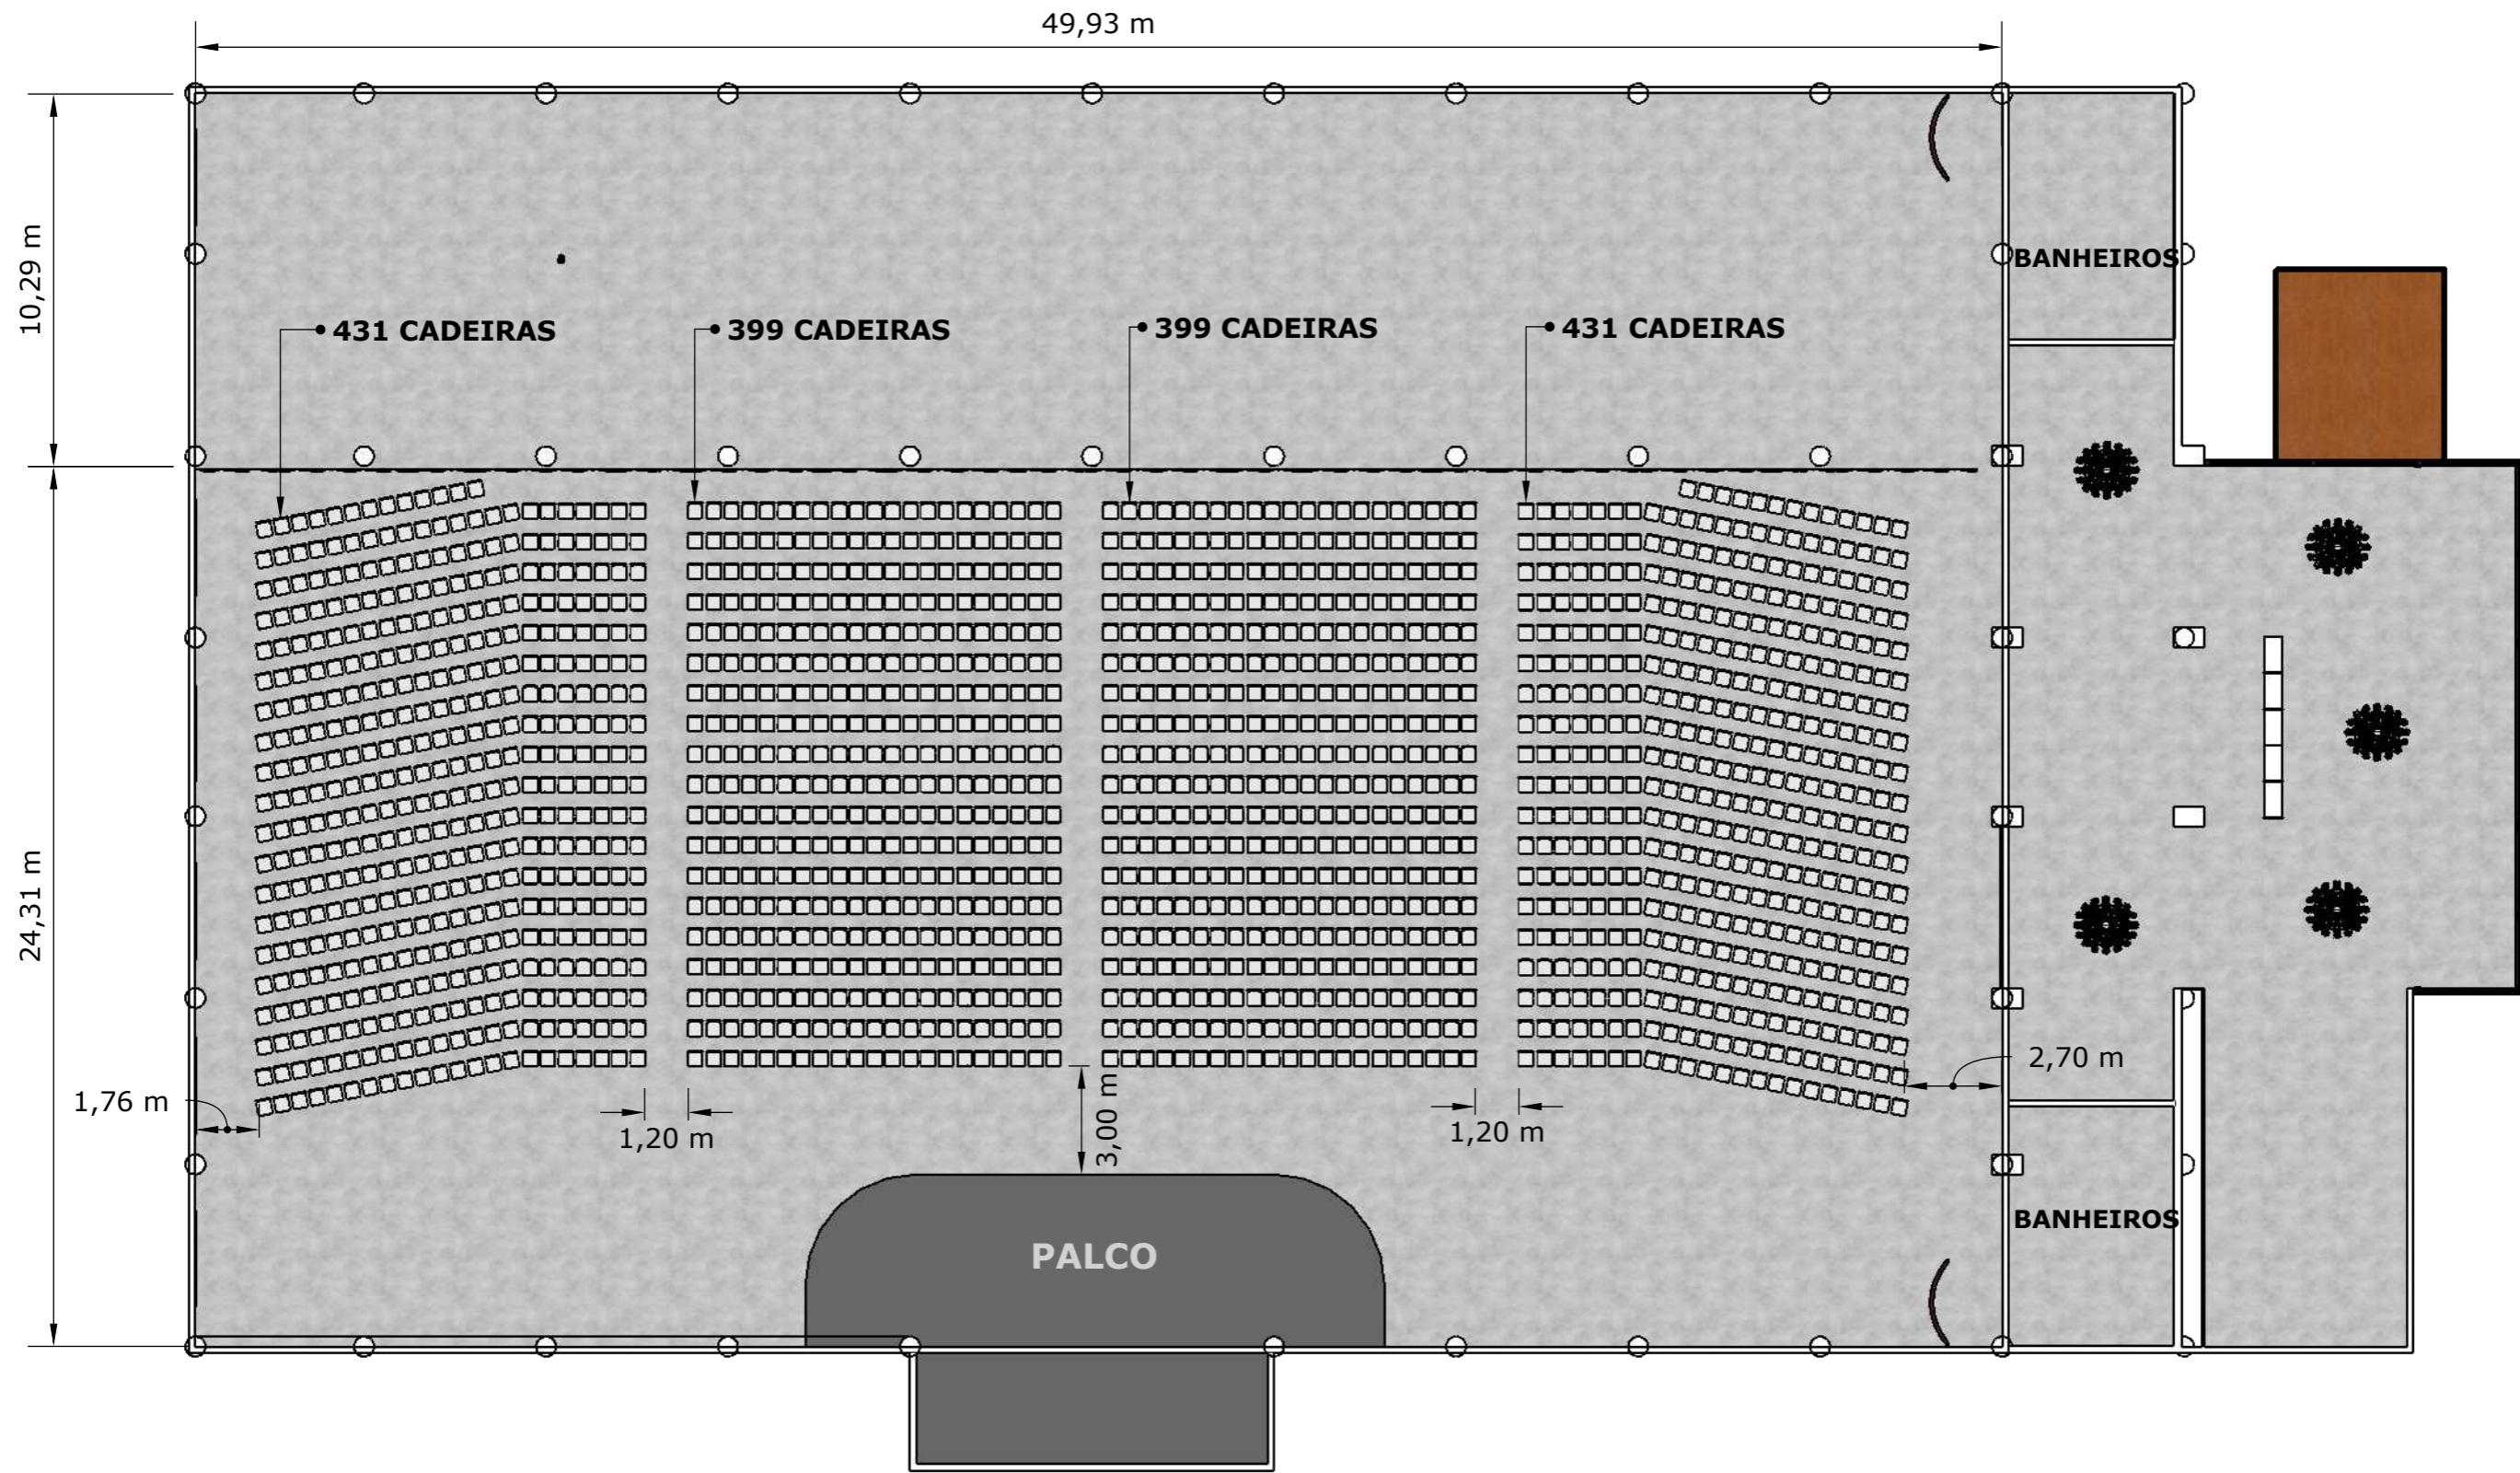

ONDARA PALACE - FORMATO AUDITORIO

1.660 CADEIRAS

**OBS: CADEIRAS TIPO DIOR
COM ESPAÇAMENTO DE 10CM
ENTRE UMA E OUTRA**